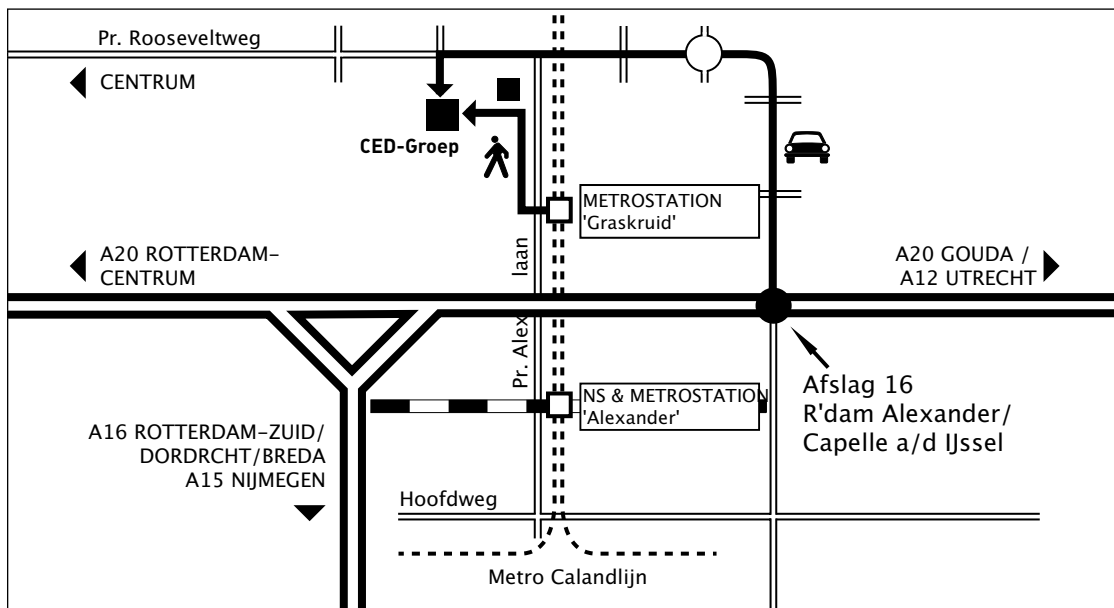

 Looproute vanaf metro  Autoroute vanaf A20

AUTO

Vanuit Den Haag en Vlaardingen-Schiedam (A20)

Volg de autosnelweg A20, vanaf Kleinpolderplein richting Utrecht (noordelijke randweg), afslag Prins Alexander/Capelle a/d IJssel, beneden bij de verkeerslichten linksaf richting Prins Alexander/Ommoord, over Capelseweg, links aanhouden (= President Rooseveltweg), rechtdoor, en kort na de verkeerslichten/metrokruising de eerste zijweg links afslaan naar Nieuwe Ommoordseweg. Op Nieuwe Ommoordseweg na 80 meter links afslaan naar Dwerggras.

Vanuit Utrecht (A20)

Volg de autosnelweg A20 richting Rotterdam, afslag Rotterdam Prins Alexander/Capelle a/d IJssel, beneden bij de verkeerslichten rechtsaf richting Ommoord, over Capelseweg, links aanhouden (President Rooseveltweg), rechtdoor, en kort na de verkeerslichten/metrokruising de eerste zijweg links afslaan naar Nieuwe Ommoordseweg. Op Nieuwe Ommoordseweg na 80 meter links afslaan naar Dwerggras.

Vanuit Dordrecht (A16)

Volg de autosnelweg A16 richting Rotterdam. Na het passeren van de Van Brienoordbrug richting Utrecht aanhouden. Met een bocht naar rechts komt u op de A20. Bij de afslag Rotterdam Prins Alexander/Capelle a/d IJssel de snelweg verlaten. Beneden bij de verkeerslichten linksaf richting Ommoord, links aanhouden (Pres. Rooseveltweg), alsmaar rechtdoor en kort na de verkeerslichten/metrokruising de eerste zijweg links afslaan naar Nieuwe Ommoordseweg. Op Nieuwe Ommoordseweg na 80 meter links afslaan naar Dwerggras.

OPENBAAR VERVOER

Trein

Vanaf station Alexander is het 10 minuten lopen naar de CED-Groep. Eventueel neemt u vanaf station Alexander de metro, lijn A of B, richting Binnenhof of Nesselande. De eerstvolgende halte (metro Graskruid) stapt u uit. Vanaf hier is het nog 5 minuten lopen.